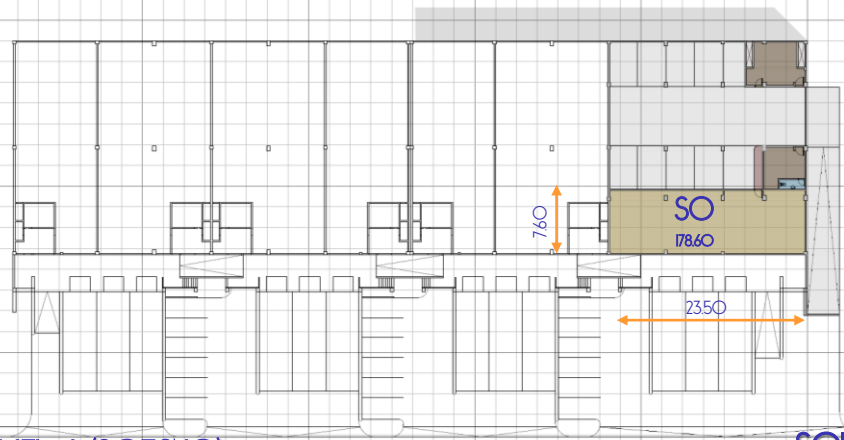

NIVEL I

NIVEL -I (SOTANO)

SOLAR
14.940 M2

Preparado por
Alexander Ramos

VILLA AURA I

Calle 3ra. No. 80-A, Villa Aura, Santo Domingo Oeste,
Prv. Santo Domingo

<http://www.ofirenta.com>
Tel: (809) 567-6520
Cel: (829) 380-8066
Email: info@ofirenta.com